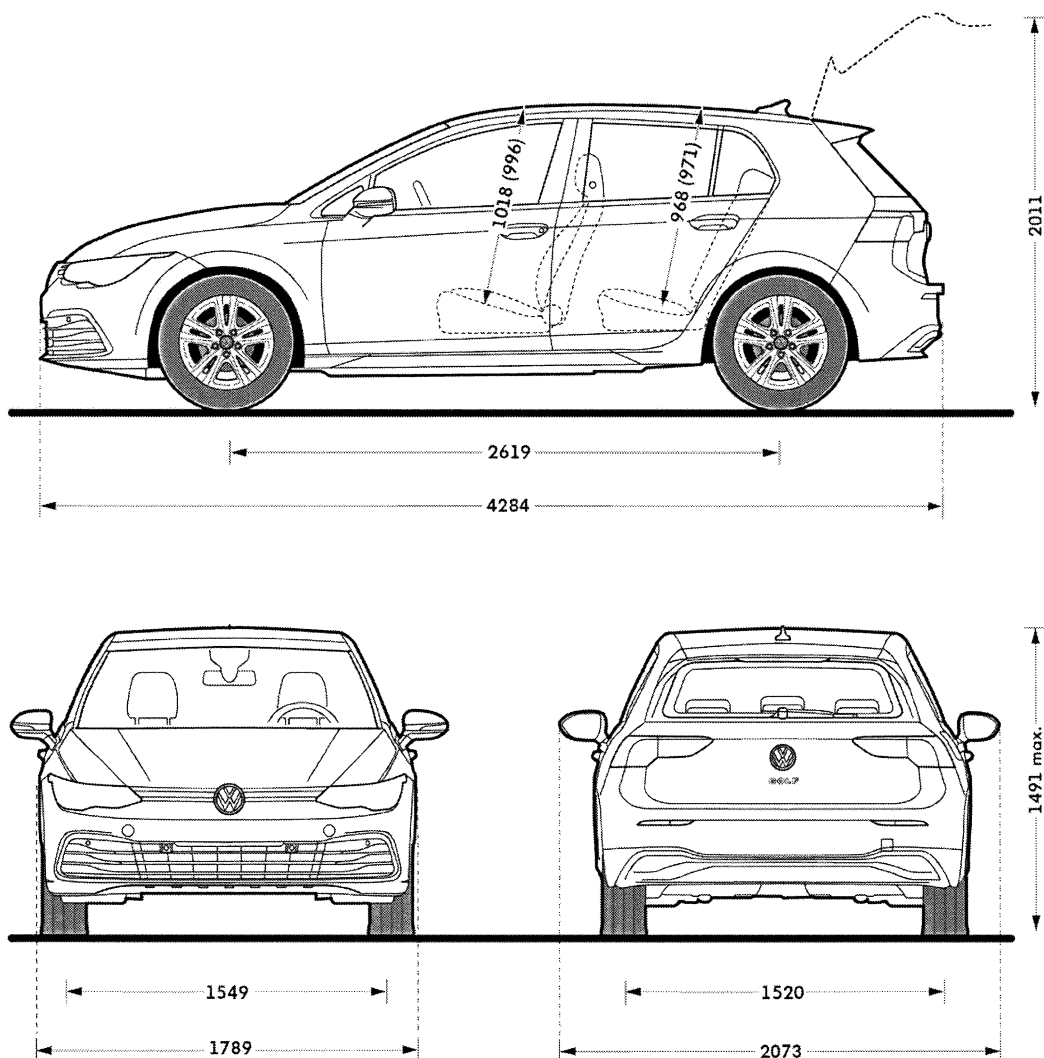

Misure principali

Dimensioni esterne (mm)

Lunghezza senza / con gancio traino	4284 - 4286
Larghezza	1.789
Larghezza inclusi specchietti retrovisori	2.073
Altezza	1.491
Passo	2.619
Carreggiata anteriore	1.533 - 1.549
Carreggiata posteriore	1.504 - 1.520

Dimensioni interne (mm)

Larghezza abitacolo (sedili ant.)	1.471
Larghezza abitacolo (sedili post.)	1.440
Altezza abitacolo (sedili ant.)	1.018
Altezza abitacolo (sedili post.)	968

Dimensioni vano bagagli (mm)

Profondità versioni TSI e TSI TDI	800 / 1.493
Profondità versione eHYBRID	755 / 1.498
Profondità versione TGI	750 / 1.514
Larghezza interna fra i passaruota	1.003
Capacità versioni TSI e TSI TDI	381 - 1.237 litri
Capacità versione eHYBRID	273 - 1.129 litri
Capacità versione TGI	287 - 1.143 litri

Diametro di sterzata

Diametro di sterzata	10,9 m
----------------------	--------